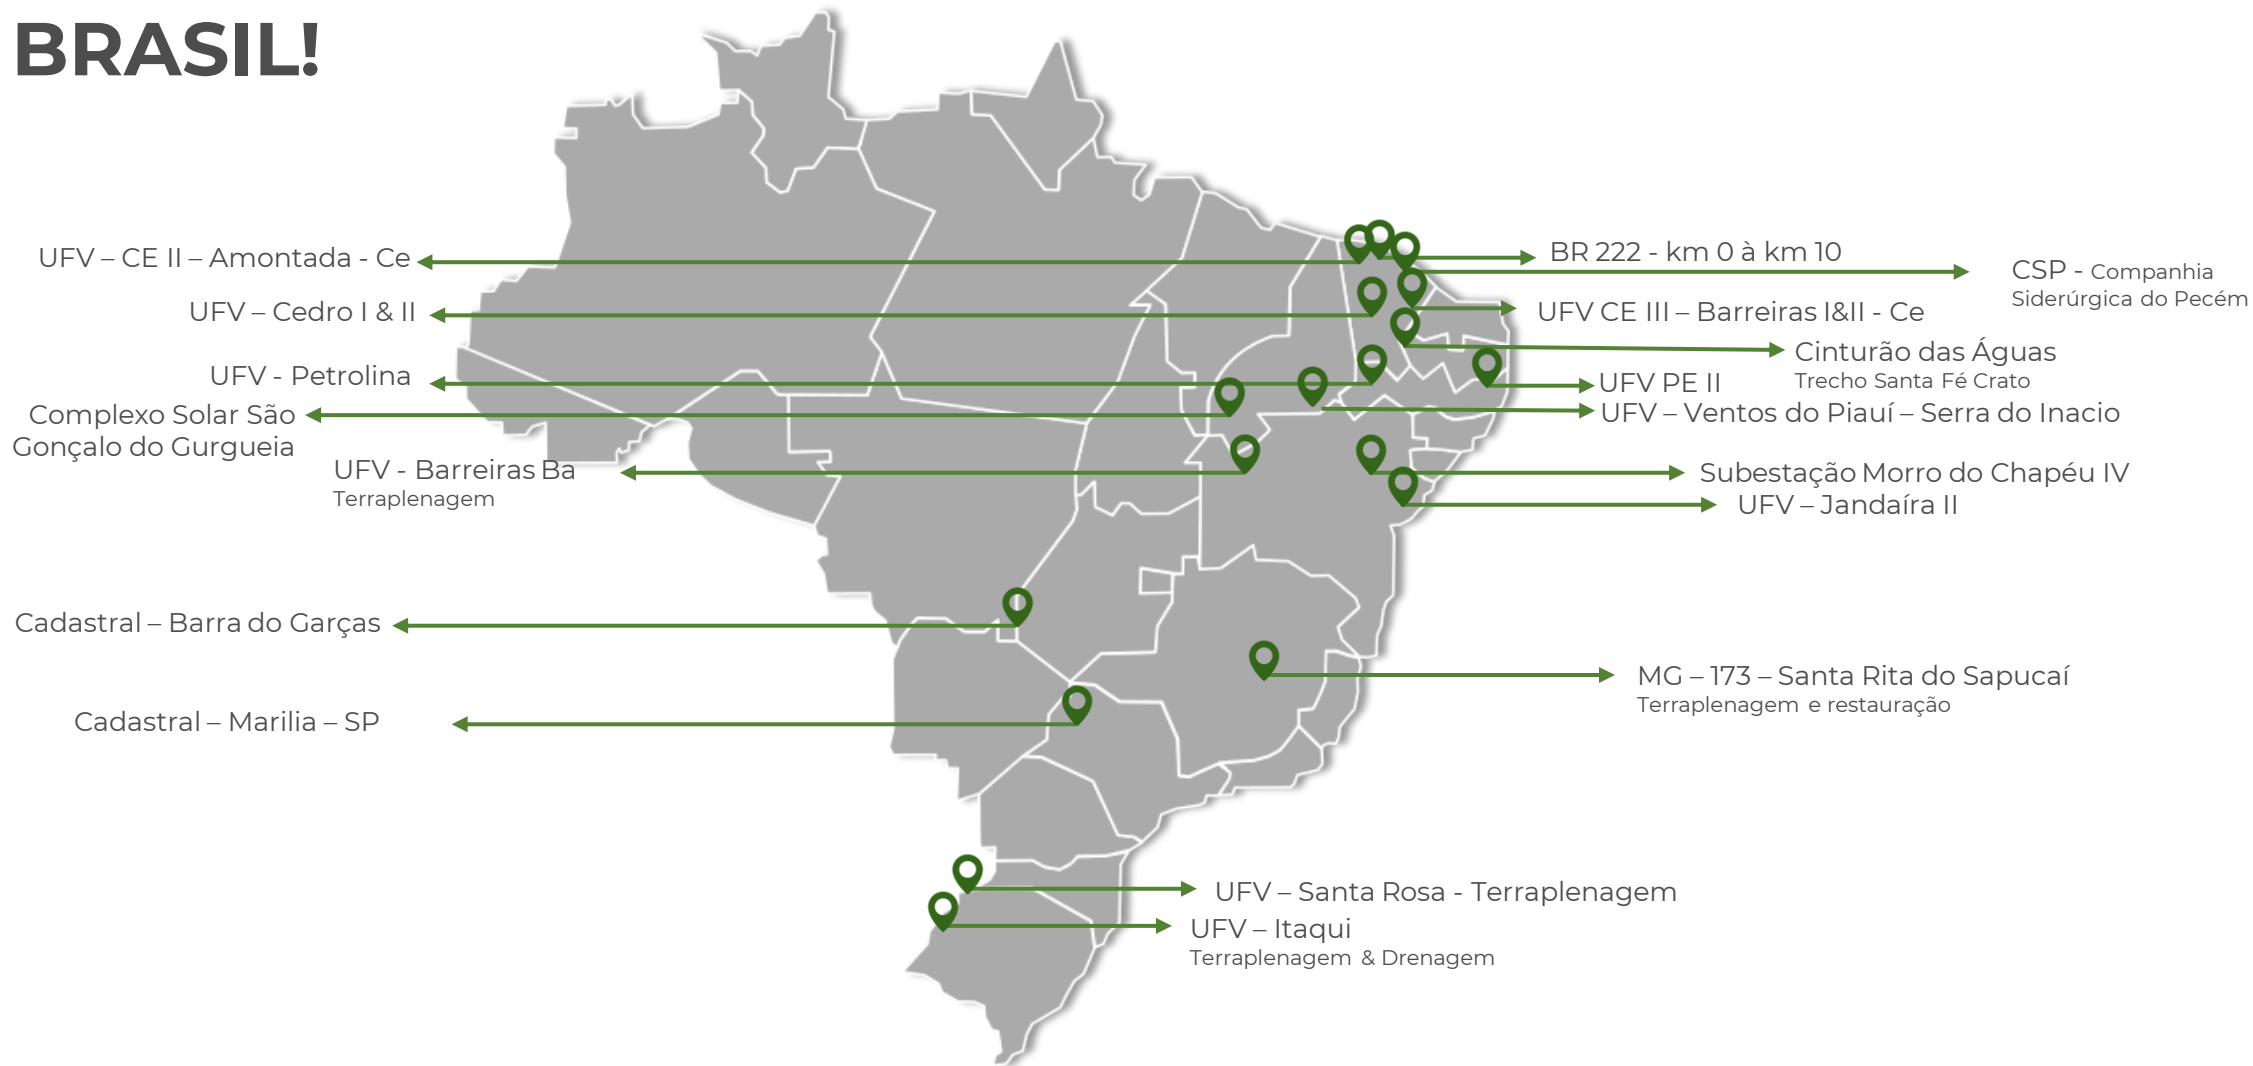

ATUAMOS EM TODO O BRASIL!